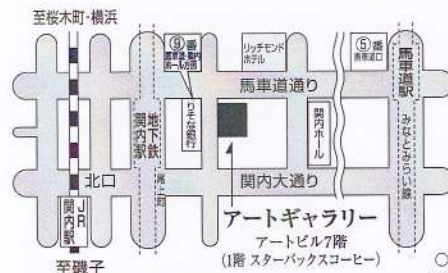

寒さ厳しい折ですが、会員・会友が日頃描いた作品約60点を展示いたしますので、是非ともご高覧頂きたくご案内申し上げます。

彩歩の会 代表 田村昌宏
会員・会友一同

桜咲く薬師池公園

田村 昌宏

通信欄

POST CARD

第19回 彩歩の会 淡彩・水彩風景スケッチ画展

2023年2月9日(木)～14日(火)

午前10時30分～午後5時30分まで(最終日午後4時まで)

横浜馬車道
アートギャラリー

横浜市中区常盤町4-45
アートビル7F
TEL.045-306-5507
(会期中：会場専用電話)

○印の日は私が会場にでています

★JR関内駅北口下車馬車道方面5分

★地下鉄ブルーライン関内駅馬車道方面⑧番出口より1分

★みなとみらい線馬車道駅⑤番出口より5分

10:30						
14:00						
17:30						