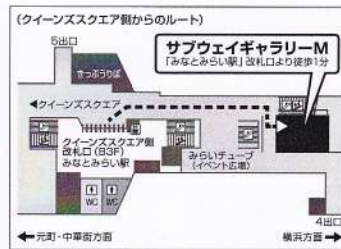

2023 水陽・青葉<HOPE & MM21 会> 水彩スケッチ画展

2023年1月23日(月)～1月29日(日)